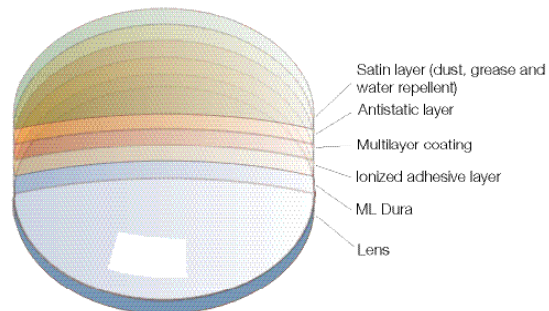

Styrkeboost vid behov

Olika lager i ML Prima +