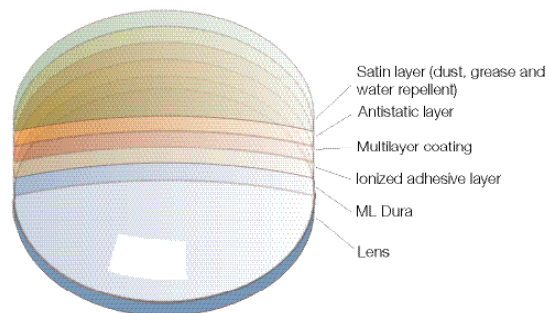

- 1 st ML SightOptimizer 10-testbåge
- 1 st ML SightOptimizer 20-testbåge
- 1 st Fitting Guide

Utrustningen levereras i en box gjord av skumplast med ett hölje av kartong.

TESTSET 2

Testsetet innehåller följande:

- 1 st ML SightOptimizer 20-testbåge
- 1 st ML SightOptimizer 30-testbåge
- 1 st Fitting Guide

Utrustningen levereras i en box gjord av skumplast med ett hölje av kartong.

MLSIGHT OPTIMIZER

Styrkeboost vid behov