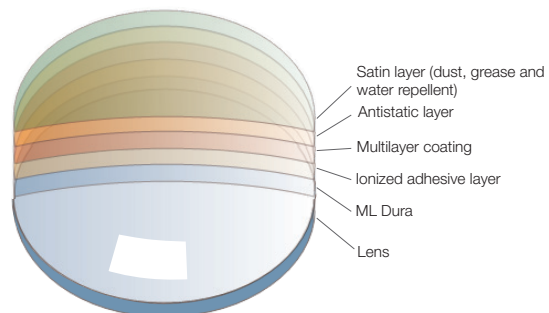

VARIANTER

- SightOptimizer X1, Ökar den upplevda styrkan med ca 2 dioptrier.
- SightOptimizer Y1, Ökar den upplevda styrkan med ca 3 dioptrier.

KOSTNADSEFFEKTIVT

- Samma lösning fungerar även om de habitella glasen eller bågen byts ut.
- Flera personer kan använda samma lösning.
- Ett billigare alternativ än terminalglasögon.

TEST-SET

Test setet innehåller följande:

- 1 st ML SightOptimizer X1-testbåge
- 1 st ML SightOptimizer Y1-testbåge
- 1 st Fitting Guide

Utrustningen levereras i en box gjord av skumplast med ett hölje av kartong.